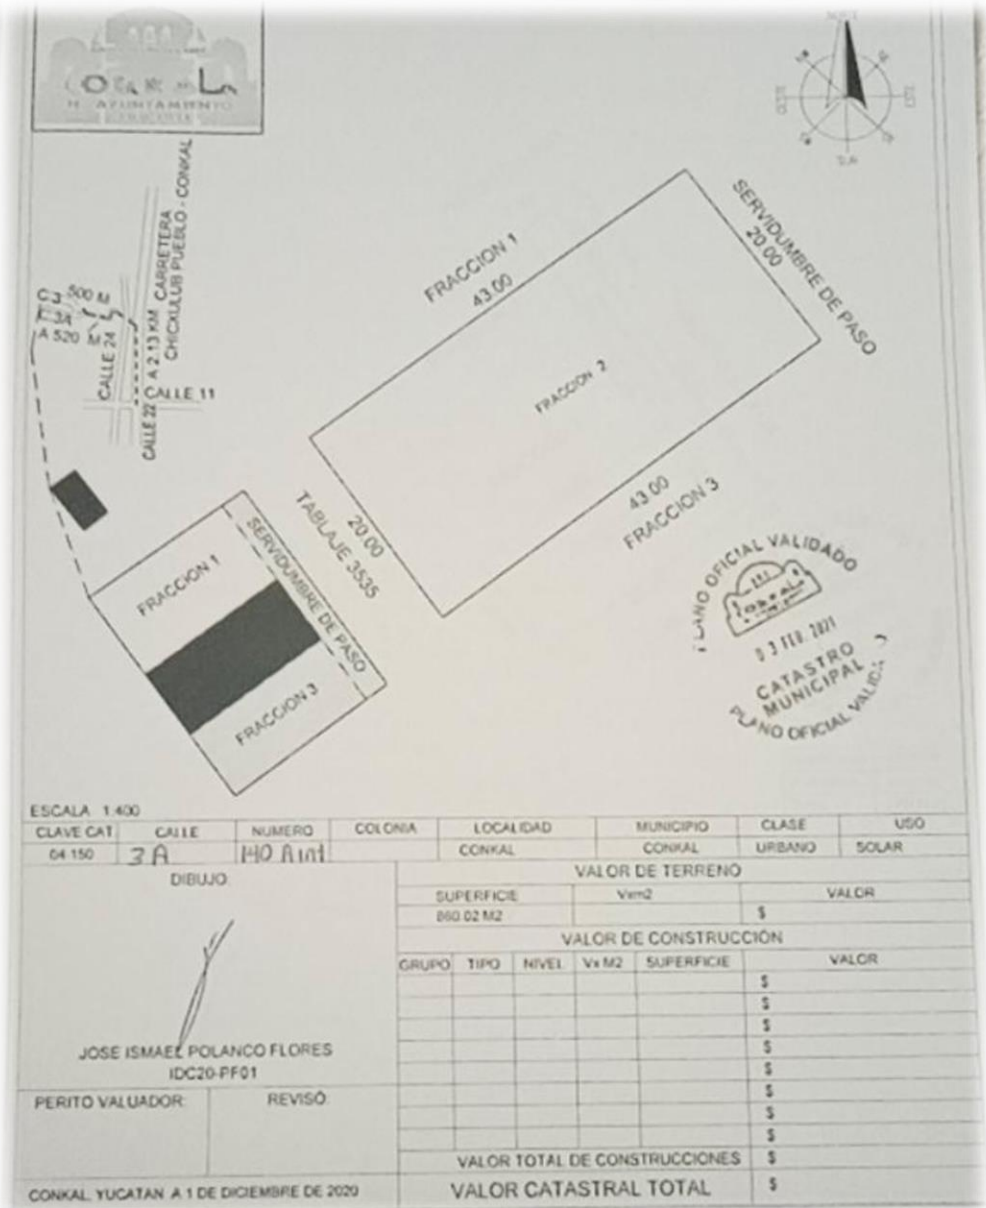

CONKAL EN VENTA MERIDA

Lotes en venta en Privada Residencial Exclusiva.
A tan solo 20 minutos de la playa de Chicxulub y
de Puerto Progreso y a 30 minutos de la Ciudad de
Mérida, Yucatán
Superficie de Terreno
20 de frente x 43 de fondo
860 m² de terreno

**GAMMA
REALTY**

ESCALA 1:400

CLAVE CAT	CALLE	NUMERO	COLONIA	LOCALIDAD	MUNICIPIO	CLASE	USO
04-150	3A	140	Arid	CONKAL	CONKAL	URBANO	SOLAR

DIBUJO:

JOSE ISMAEL POLANCO FLORES
IDC20-PF01

PERITO VALUADOR:

REVISÓ:

CONKAL YUCATAN A 1 DE DICIEMBRE DE 2020

VALOR DE TERRENO

SUPERFICIE		VALOR	
Vm ²			
890.02 M ²		\$	
VALOR DE CONSTRUCCIÓN			
GRUPO	TIPO	NIVEL	VALOR
Vs M ²	SUPERFICIE		
		\$	
		\$	
		\$	
		\$	
		\$	
		\$	
VALOR TOTAL DE CONSTRUCCIONES		\$	
VALOR CATASTRAL TOTAL		\$	

GAMMA
REALTY

ESCALA 1:400

CLAVE CAT	CALLE	NUMERO	COLONIA	LOCALIDAD	MUNICIPIO	CLASE	USO
04-150	3-A	140		CONKAL	CONKAL	URBANO	SOLAR

VALOR DE TERRENO							
SUPERFICIE		V/m2		VALOR			
1,065.27 M2							

VALOR DE CONSTRUCCIÓN							
GRUPO	TIPO	NIVEL	V/m2	SUPERFICIE	VALOR		
						\$	
						\$	
						\$	
						\$	
						\$	
						\$	
						\$	
						\$	
						\$	
						\$	
VALOR TOTAL DE CONSTRUCCIONES						\$	
VALOR CATASTRAL TOTAL						\$	