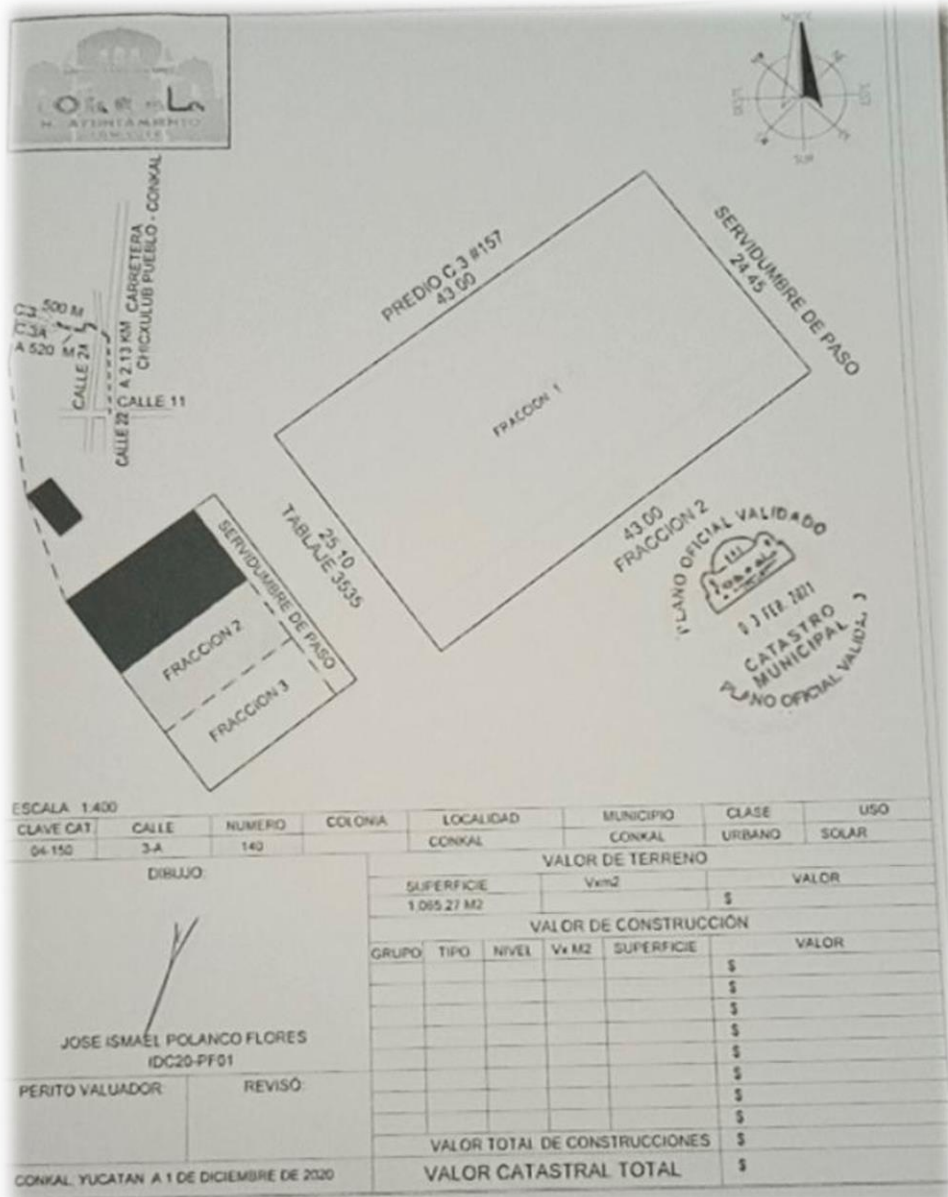

GAMMA
REALTY

ESCALA 1:400

CLAVE CAT	CALLE	NUMERO	COLONIA	LOCALIDAD	MUNICIPIO	CLASE	USO
04-150	3-A	140		CONKAL	CONKAL	URBANO	SOLAR

VALOR DE TERRENO							
SUPERFICIE		V/m2		VALOR			
1,065.27 M2							

VALOR DE CONSTRUCCIÓN							
GRUPO	TIPO	NIVEL	V/m2	SUPERFICIE	VALOR		
						$	
						$	
						$	
						$	
						$	
						$	
						$	
						$	
						$	
						$	
VALOR TOTAL DE CONSTRUCCIONES						$	
VALOR CATASTRAL TOTAL						$	

DIBUJO

JOSE ISMAEL POLANCO FLORES
IDC20-PF01

PERITO VALUADOR

REVISO

CONKAL, YUCATAN A 1 DE DICIEMBRE DE 2020